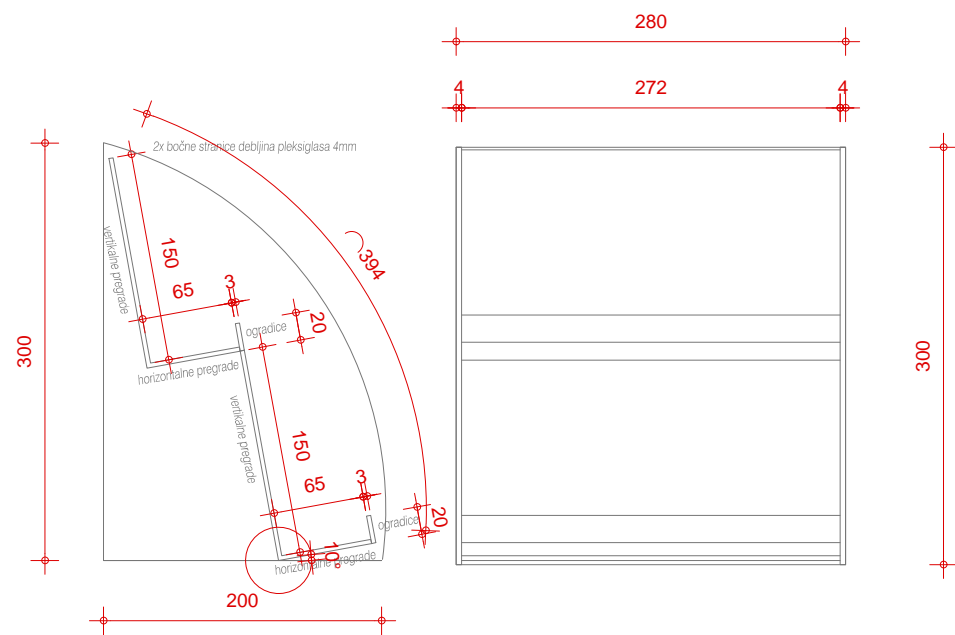

Police od pleksiglasa za aktivnu prodaju

Police se sastoji iz :

- 2 bočne stranice H300mm D200mm debljine pleksiglasa 4mm
- dve vertikalne pregrade H150mm L 280mm (spoljna mera)
- dve horizontalne pregrade D65mm L280mm (spoljna mera)
- dve ogradice za police H 20mm L 272mm debljina pleksiglasa za ove police je 3mm

Police se sastoji iz :

- 2 bočne stranice H300mm D200mm debljine pleksiglasa 4mm
- dve vertikalne pregrade H110mm L 500mm (spoljna mera)
- dve horizontalne pregrade D165mm L500mm (spoljna mera)
- debljina pleksiglasa za ove police je 3mm