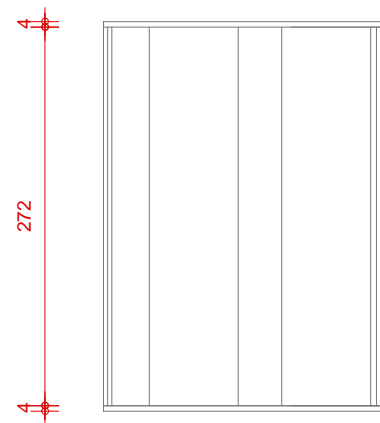

Police od pleksiglasa za aktivnu prodaju

Police se sastoji iz :

- 2 bočne stranice H300mm D200mm debljine pleksiglasa 4mm
- dve vertikalne pregrade H150mm L 280mm (spoljna mera)
- dve horizontalne pregrade D65mm L280mm (spoljna mera)
- dve ogradice za police H 20mm L 272mm debljina pleksiglasa za ove police je 3mm

Police se sastoji iz :

- 2 bočne stranice H300mm D200mm debljine pleksiglasa 4mm
- dve vertikalne pregrade H110mm L 500mm (spoljna mera)
- dve horizontalne pregrade D165mm L500mm (spoljna mera)
- debljina pleksiglasa za ove police je 3mm