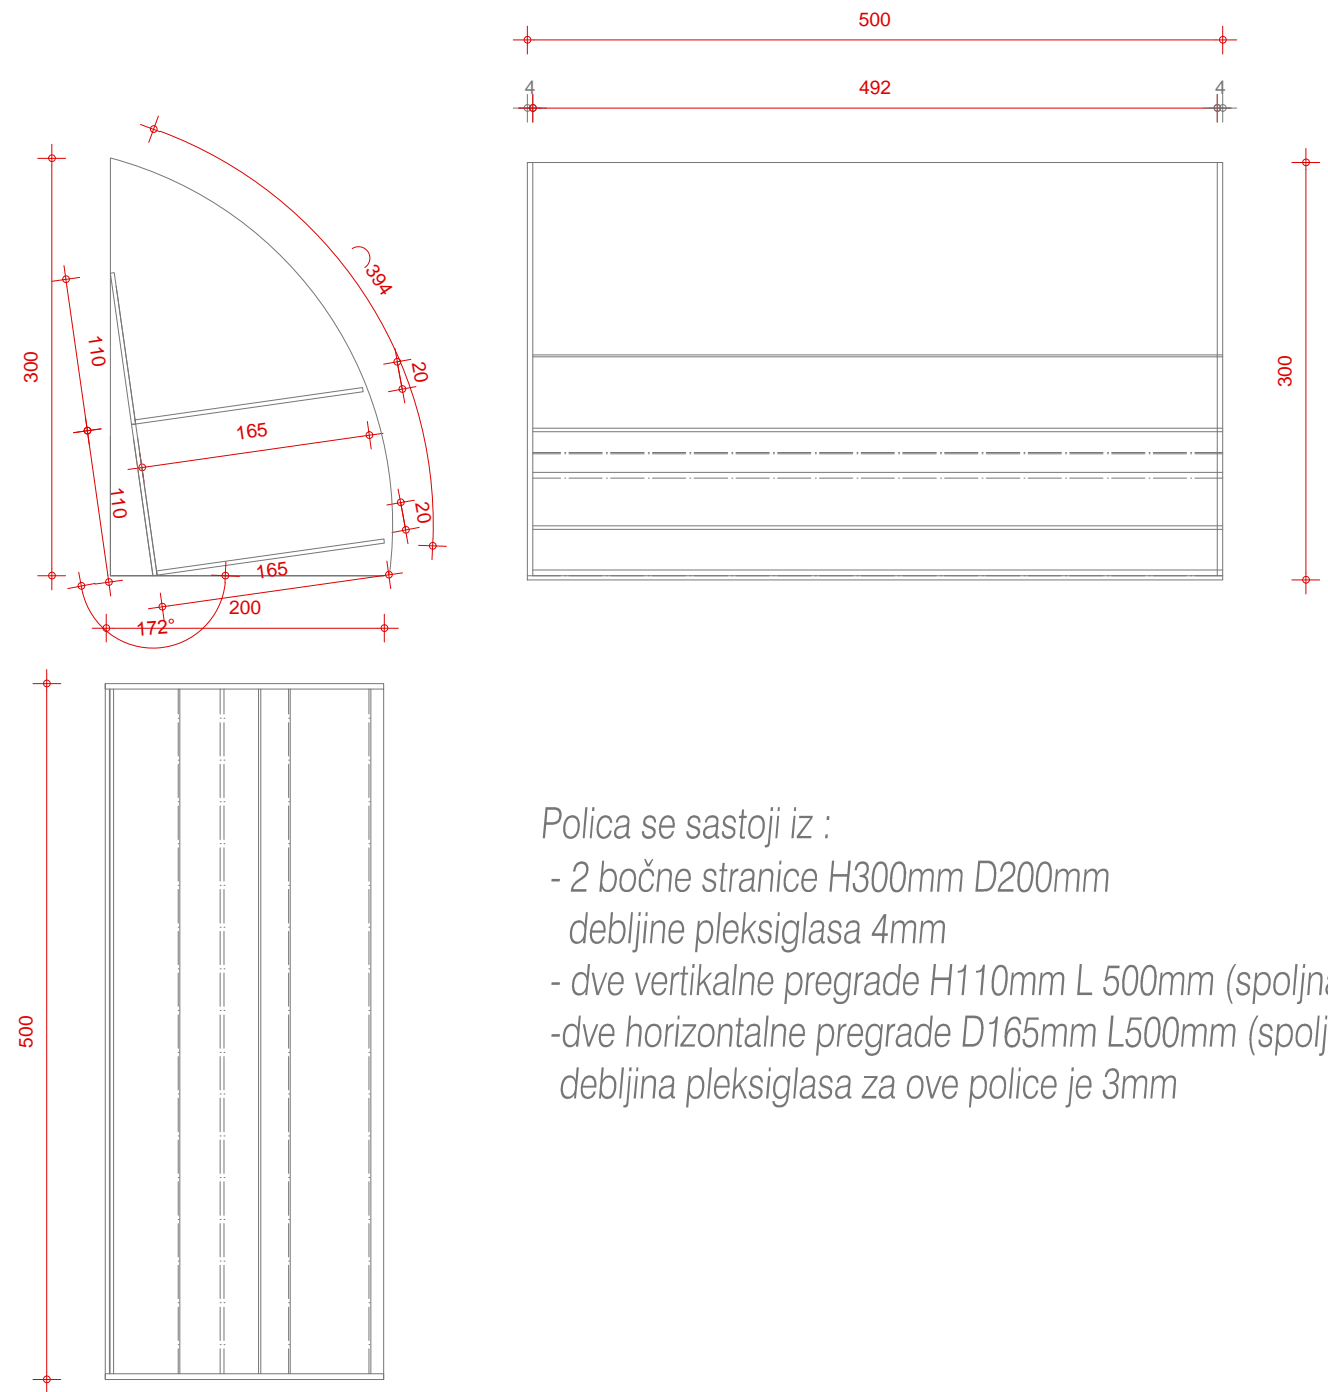

Police od pleksiglasa za aktivnu prodaju

Police se sastoji iz :

- 2 bočne stranice H300mm D200mm debljine pleksiglasa 4mm
- dve vertikalne pregrade H150mm L 280mm (spoljna mera)
- dve horizontalne pregrade D65mm L280mm (spoljna mera)
- dve ogradice za police H 20mm L 272mm debljina pleksiglasa za ove police je 3mm

Police se sastoji iz :

- 2 bočne stranice H300mm D200mm debljine pleksiglasa 4mm
- dve vertikalne pregrade H110mm L 500mm (spoljna mera)
- dve horizontalne pregrade D165mm L500mm (spoljna mera)
- debljina pleksiglasa za ove police je 3mm