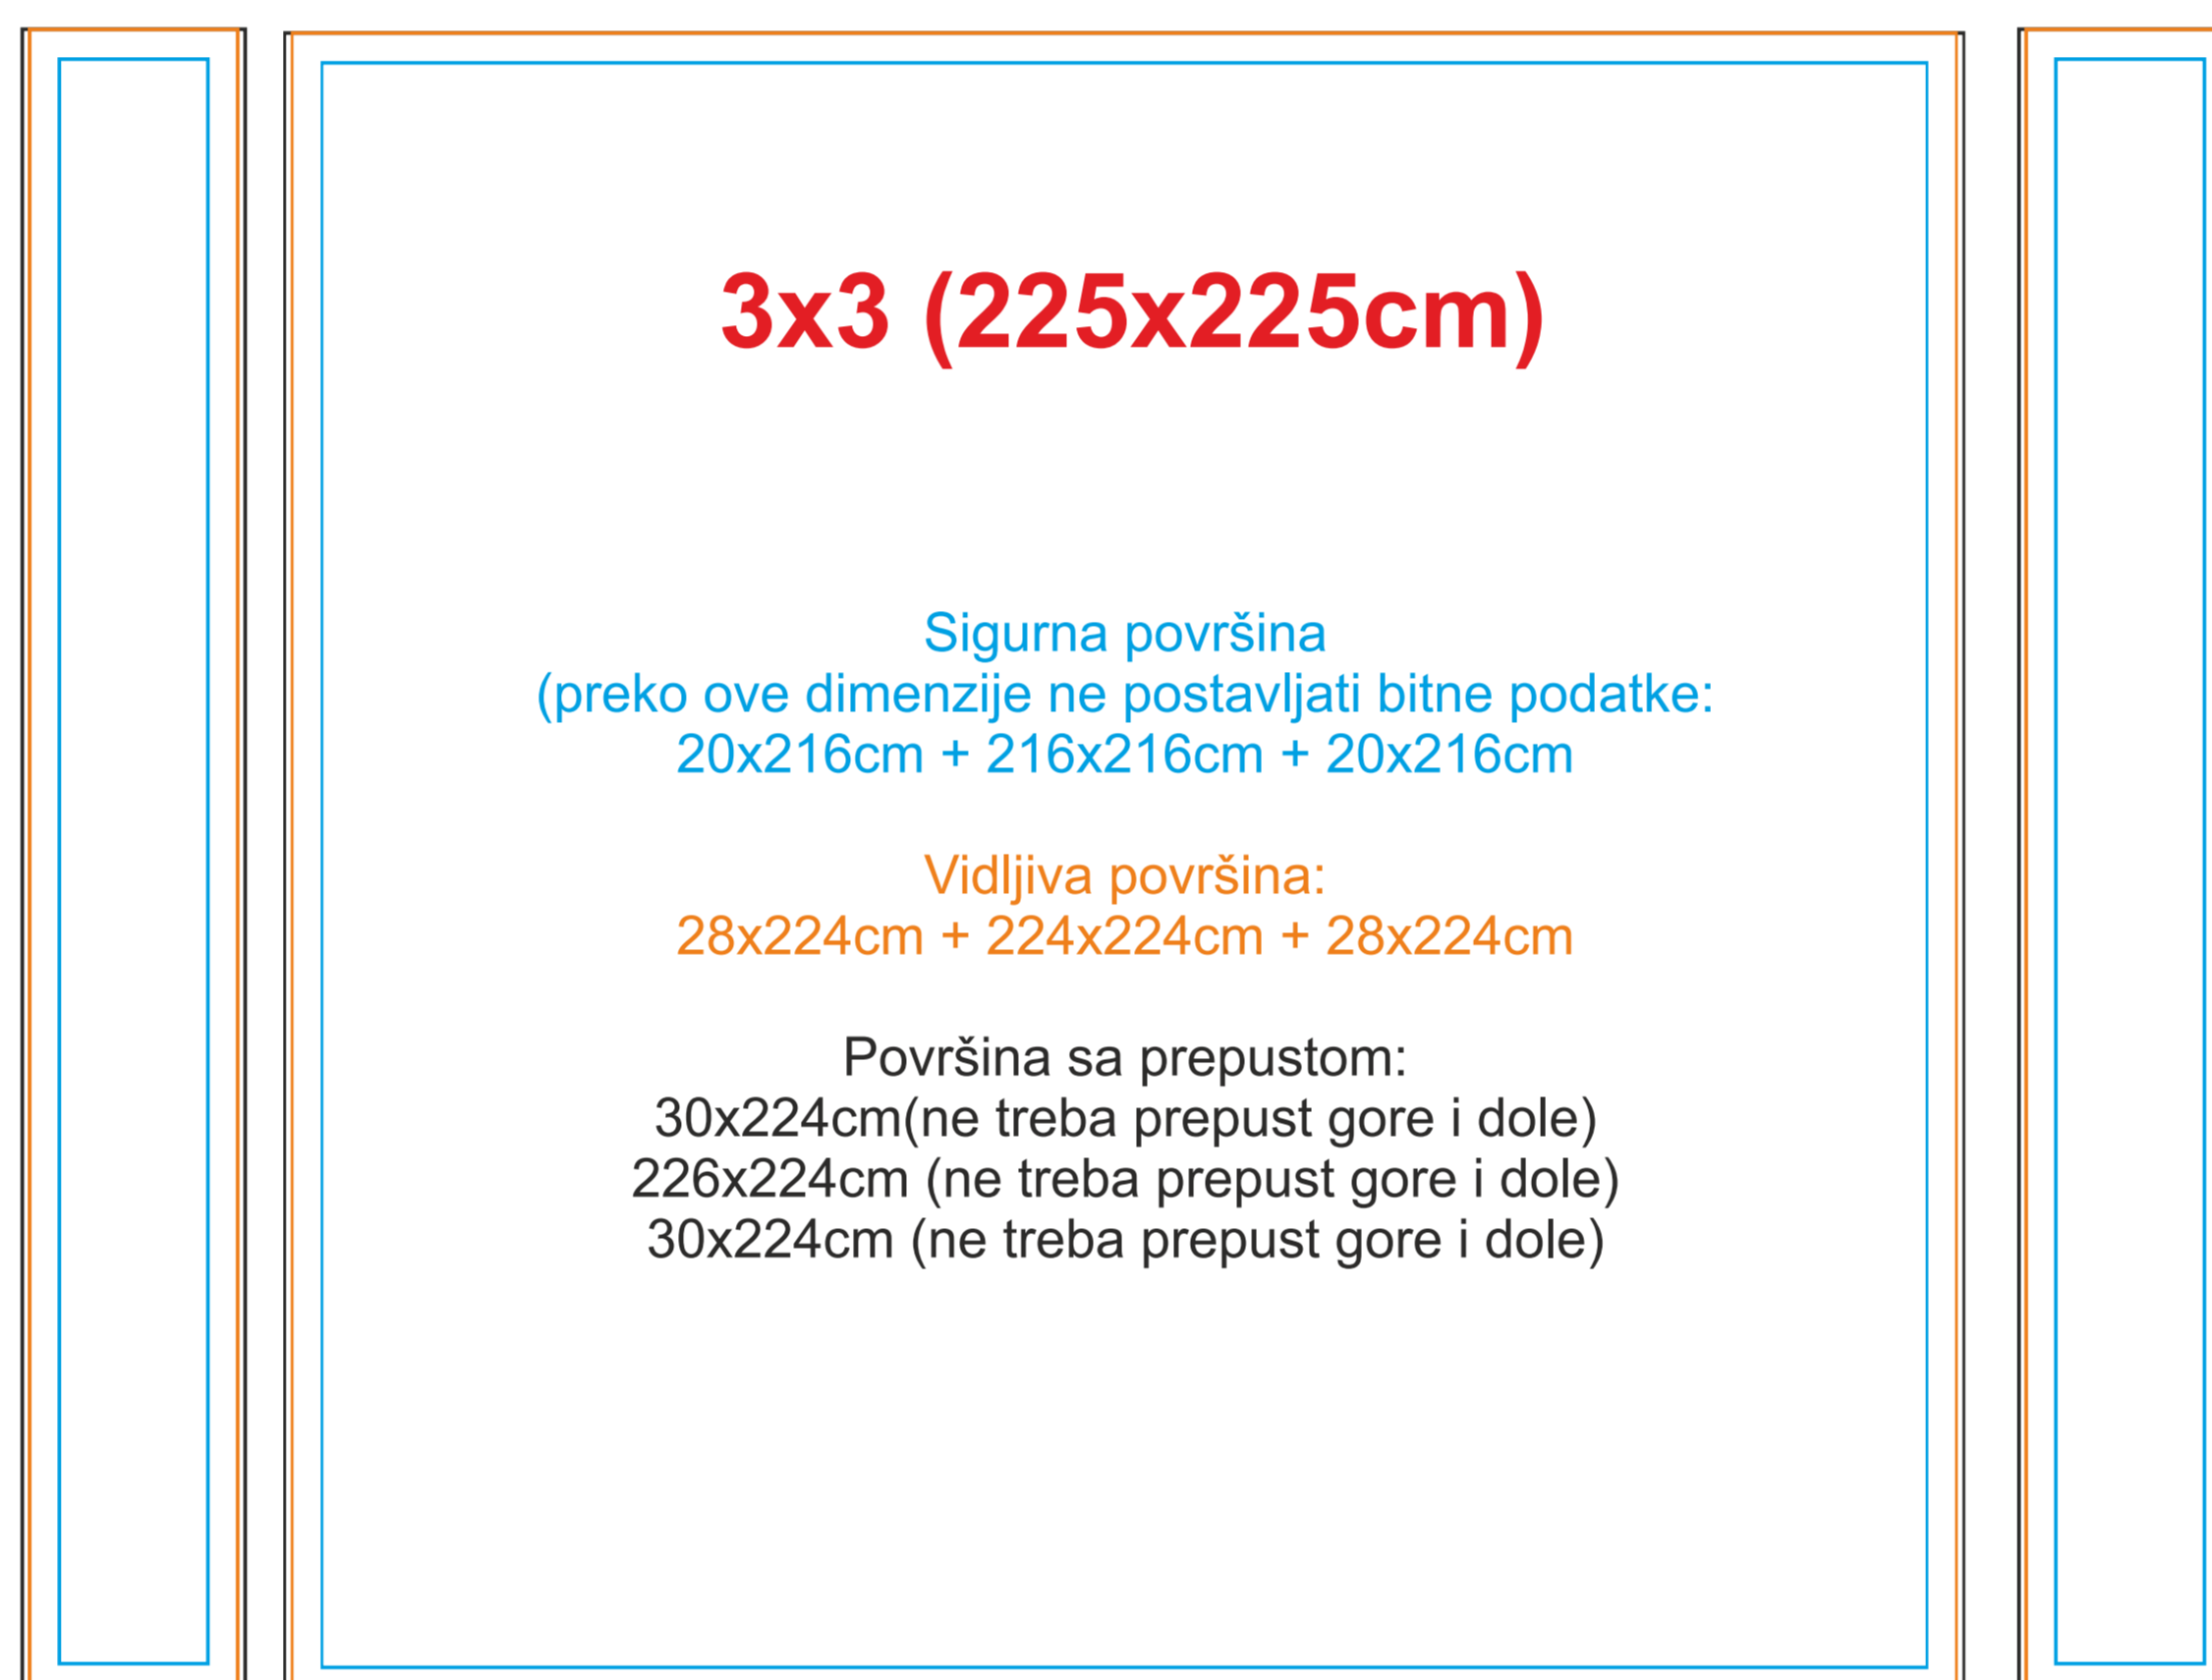

TEKSTILNI DISLPEJ - FOTO WALL EXCLUSIVE

dostupne dimenzije

3x3 (225x225cm)

4x3 (300x225cm)

ALUMINIJUMSKA KONSTRUKCIJA

Rasklopi za štampu

Grafike za štand **TEKSTILNI PROMO DISPLEJ FOTO WALL EKSKLUSIVE** treba pripremiti u skladu sa gore navedenim dimenzijama, u 3 komada: FRONT + SIDE (k2).

Grafika je pričvršćena na konstrukciju pomoću silikonske trake zašivene duž rubova tkanine. Ovo se zatim gura u kanal (žljeb) na okviru da bi se stvorio zatezani prikaz tkanine.

Grafika za promo tekstilni displej obično se pravi na rastegljivoj tkanini - SPANDEKS.