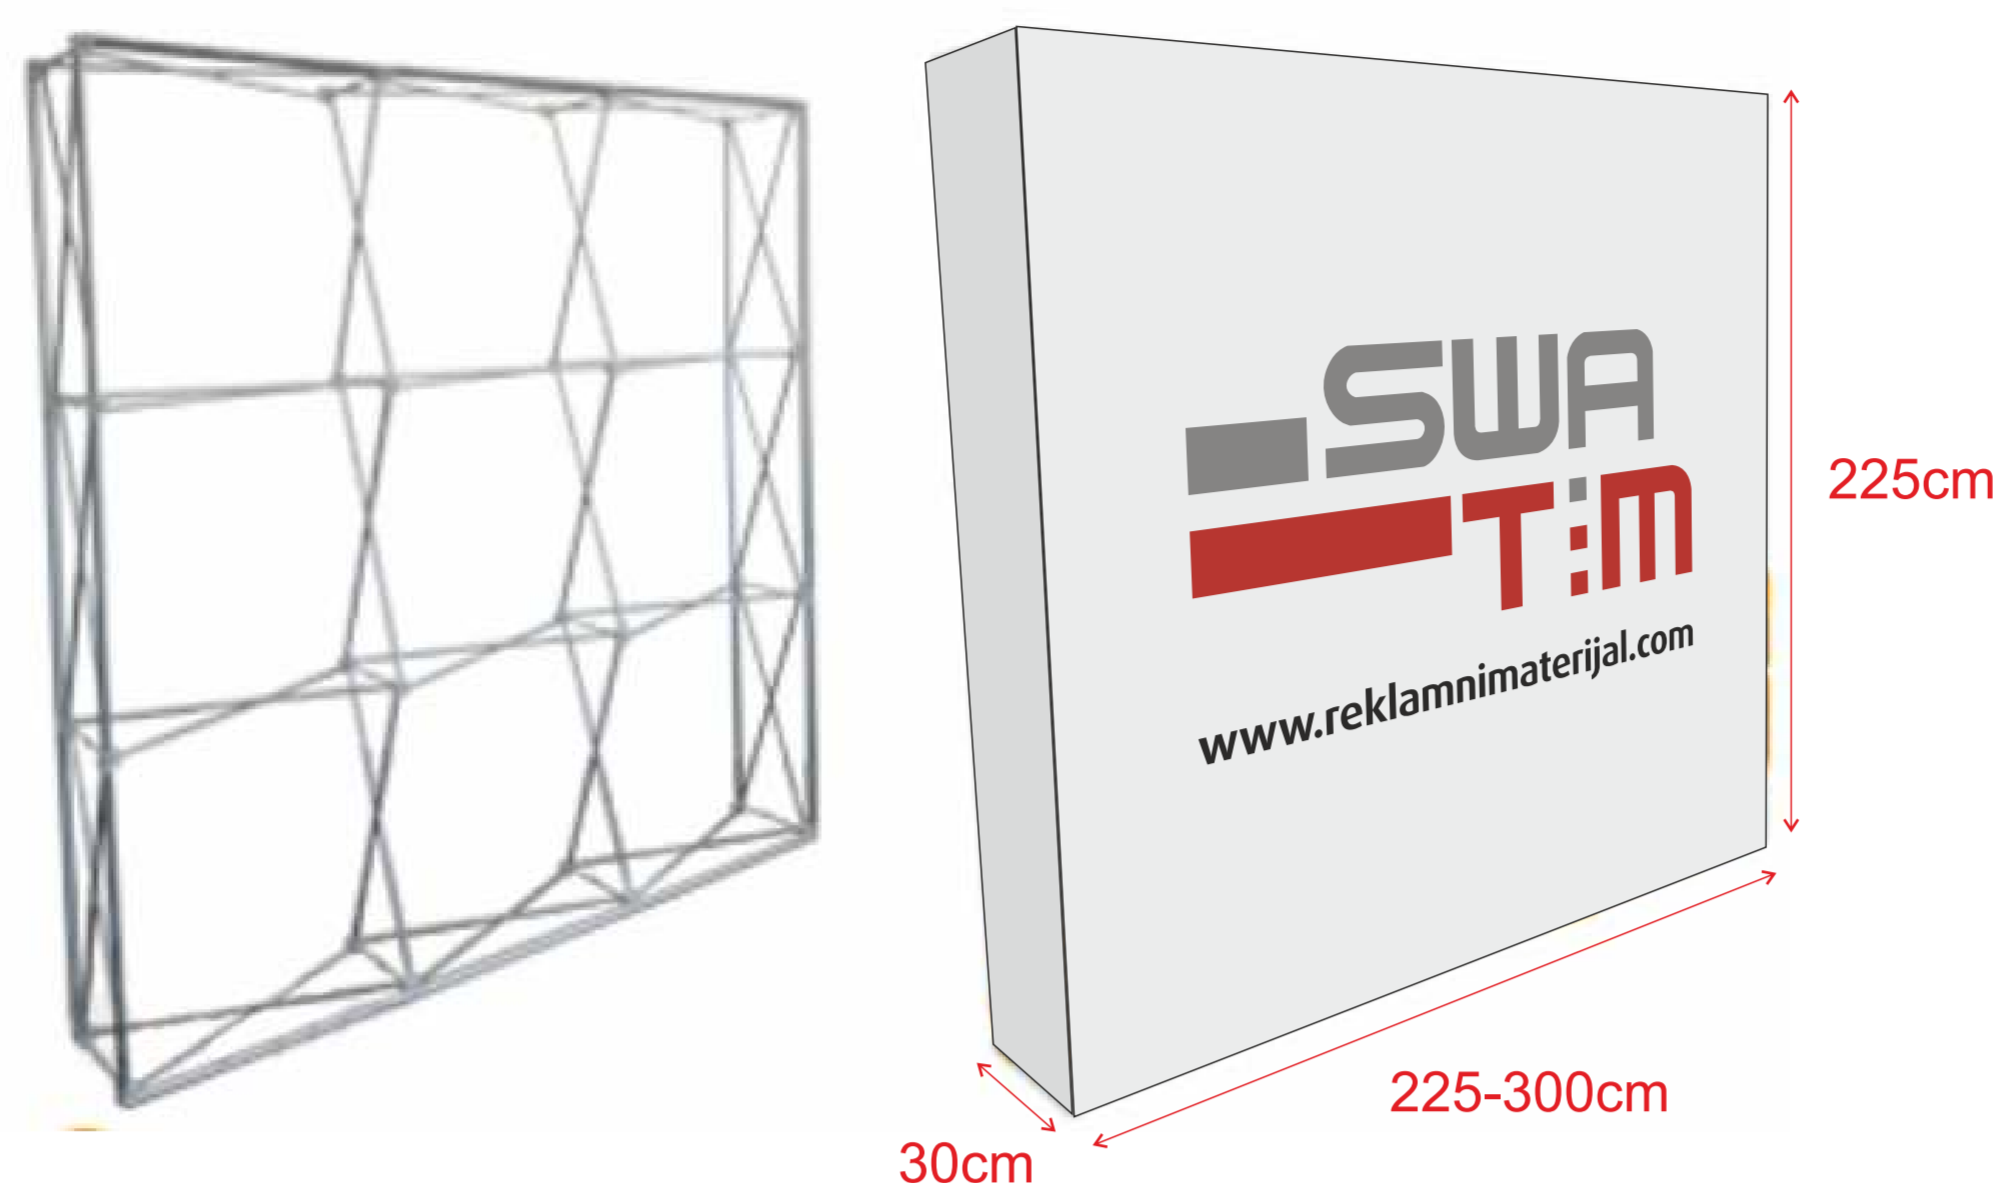

TEKSTILNI DISLPEJ - FOTO WALL EXCLUSIVE

dostupne dimenzije

3x3 (225x225cm)

4x3 (300x225cm)

ALUMINIJUMSKA KONSTRUKCIJA

Rasklopi za štampu

Grafike za štand **TEKSTILNI PROMO DISPLEJ FOTO WALL EKSKLUSIVE** treba pripremiti u skladu sa gore navedenim dimenzijama, u 3 komada: FRONT + SIDE (k2).

Grafika je pričvršćena na konstrukciju pomoću silikonske trake zašivene duž rubova tkanine. Ovo se zatim gura u kanal (žljeb) na okviru da bi se stvorio zatezani prikaz tkanine.

Grafika za promo tekstilni displej obično se pravi na rastegljivoj tkanini - SPANDEKS.