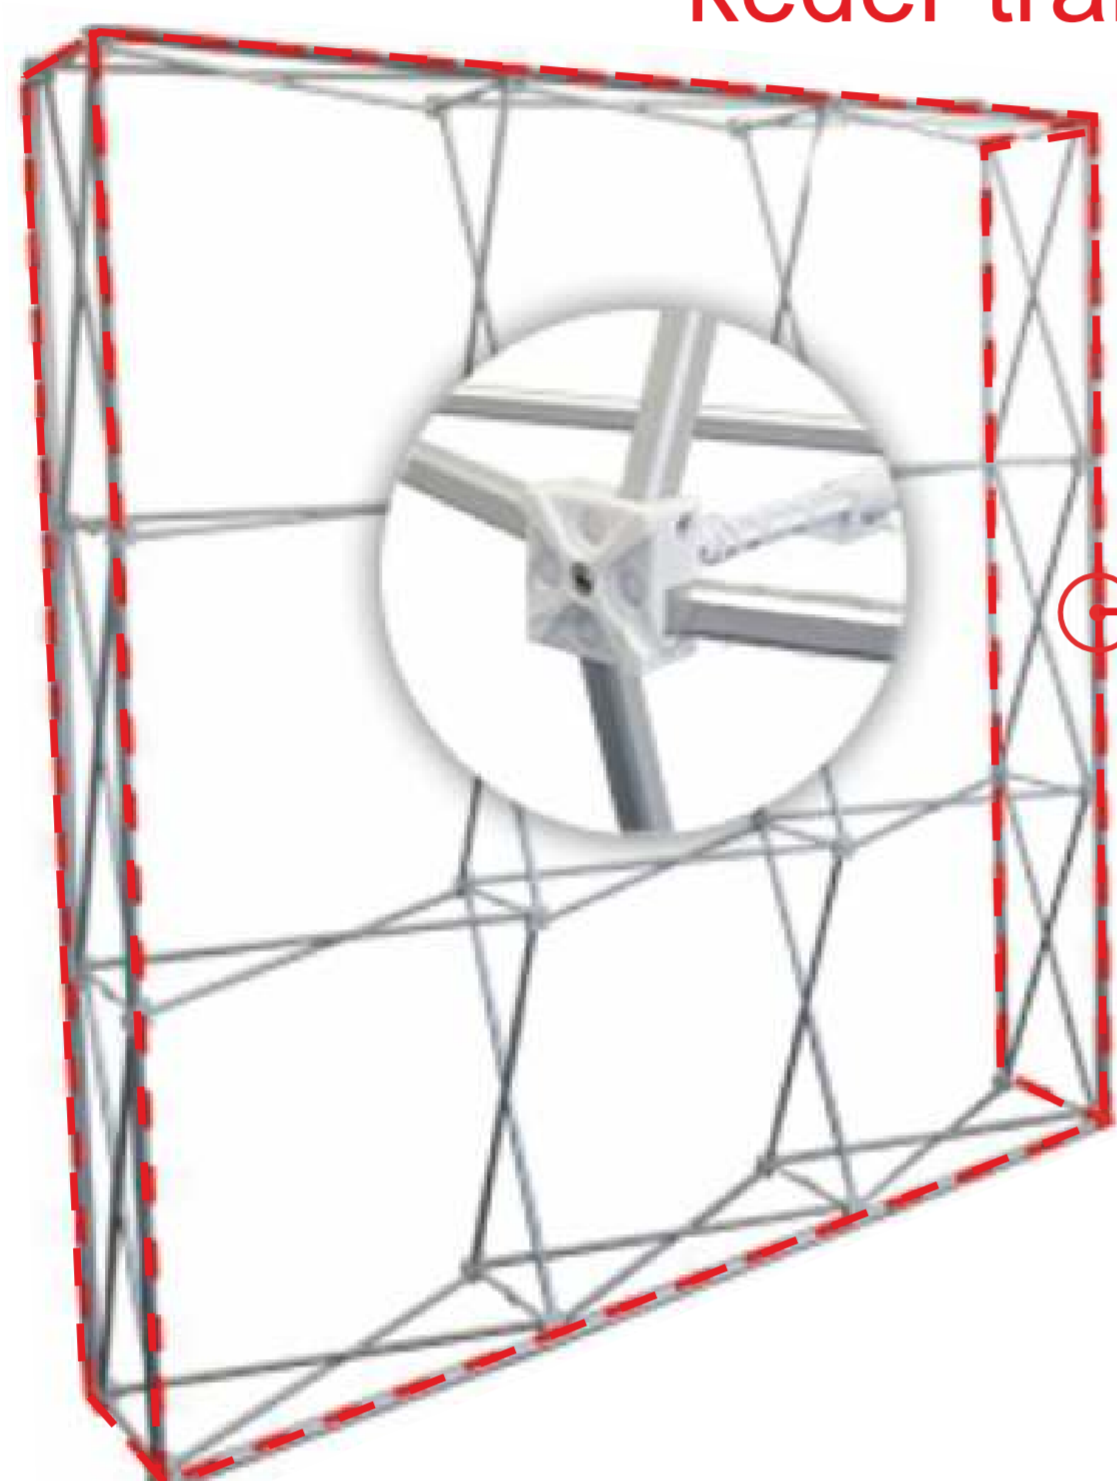

TEKSTILNI DISLPEJ - FOTO WALL EXCLUSIVE

dostupne dimenzije

3x3 (225x225cm) - 350 evra + PDV

4x3 (300x225cm) - 400 evra + PDV

ALUMINIJUMSKA
KONSTRUKCIJA

tekstil
(spandeks)

keder traka

konstrukcija

šipke

keder
traka

torba

Rasklop za štampu

Grafike za štand **TEKSTILNI PROMO DISPLEJ FOTO WALL EKSKLUSIVE** treba pripremiti u skladu sa gore navedenim dimenzijama, u 3 komada: FRONT + SIDE (k2).

Grafika je pričvršćena na konstrukciju pomoću silikonske trake zašivene duž rubova tkanine. Ovo se zatim gura u kanal (žljeb) na okviru da bi se stvorio zatezani prikaz tkanine.

Grafika za promo tekstilni displej obično se pravi na rastegljivoj tkanini - SPANDEKS.