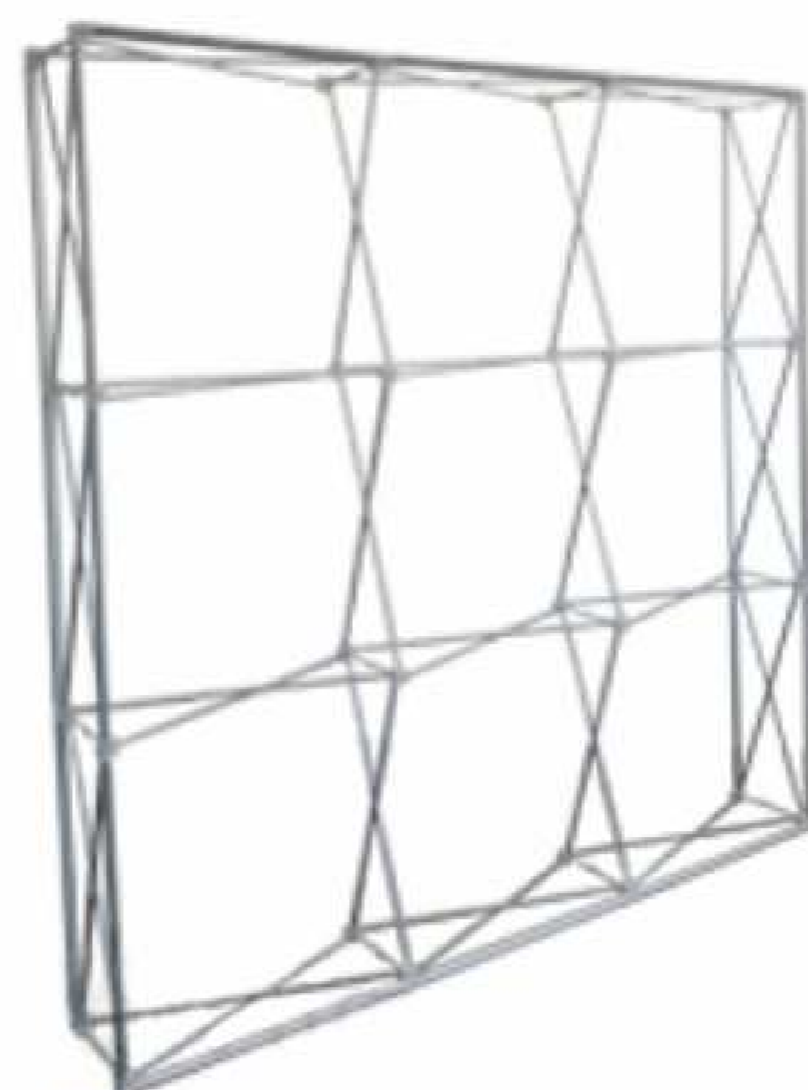

TEKSTILNI DISLPEJ - FOTO WALL EXCLUSIVE

dostupne dimenzije

3x3 (225x225cm) - 350 evra + PDV

4x3 (300x225cm) - 400 evra + PDV

ALUMINIJUMSKA
KONSTRUKCIJA

tekstil
(spandeks)

keder traka

konstrukcija

šipke

keder
traka

torba

Rasklop za štampu

Grafike za štand **TEKSTILNI PROMO DISPLEJ FOTO WALL EKSKLUSIVE** treba pripremiti u skladu sa gore navedenim dimenzijama, u 3 komada: FRONT + SIDE (k2).

Grafika je pričvršćena na konstrukciju pomoću silikonske trake zašivene duž rubova tkanine. Ovo se zatim gura u kanal (žljeb) na okviru da bi se stvorio zatezani prikaz tkanine.

Grafika za promo tekstilni displej obično se pravi na rastegljivoj tkanini - SPANDEKS.