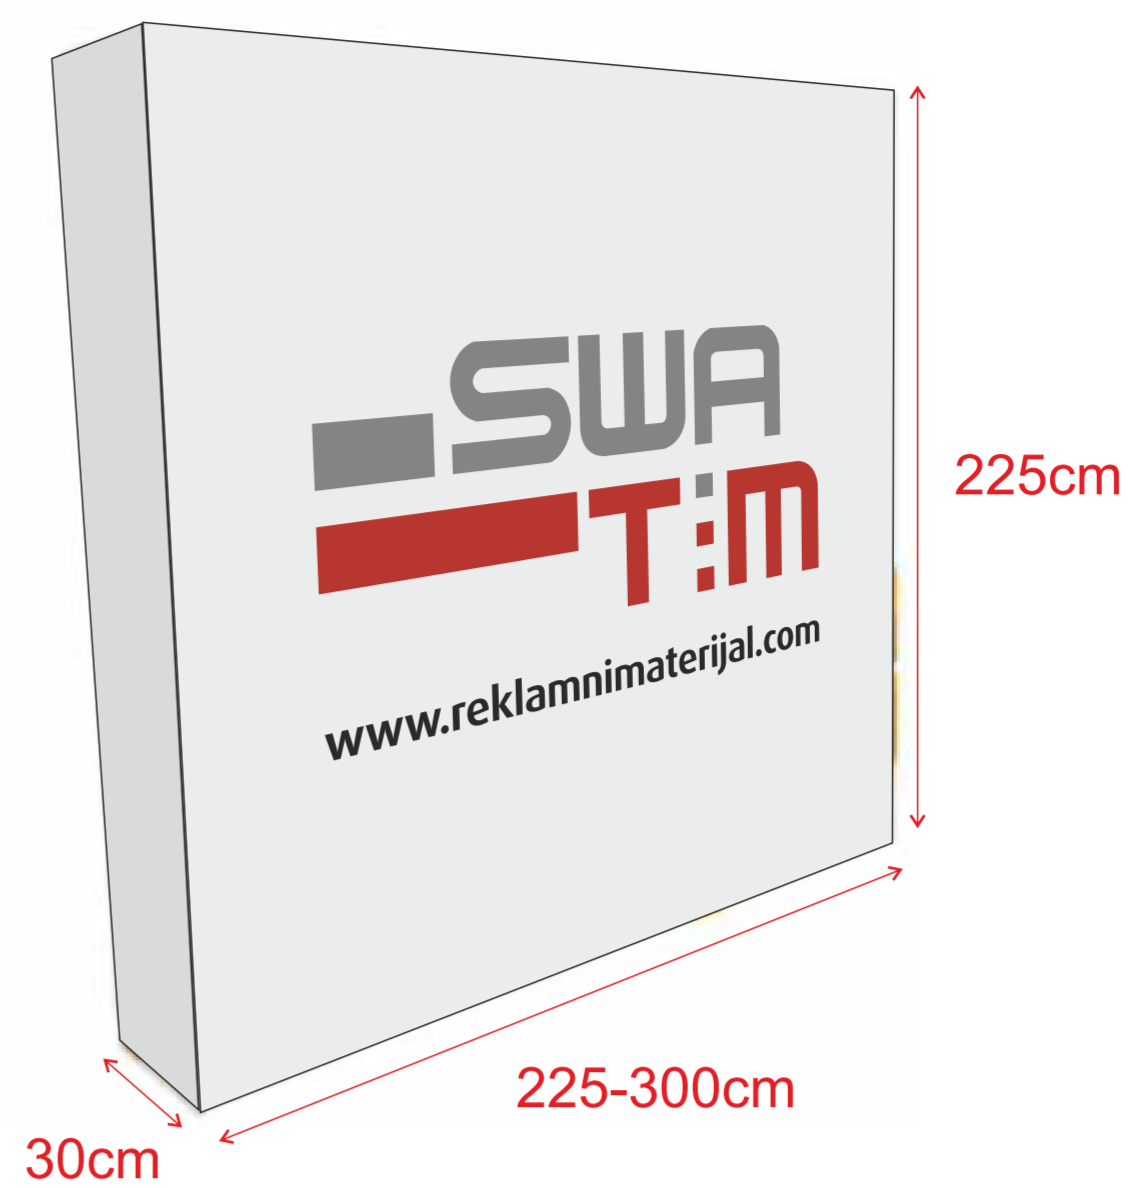

TEKSTILNI DISLPEJ - FOTO WALL EXCLUSIVE

dostupne dimenzije

3x3 (225x225cm) - 350 evra + PDV

4x3 (300x225cm) - 400 evra + PDV

ALUMINIJUMSKA
KONSTRUKCIJA

tekstil
(spandeks)

keder traka

konstrukcija

šipke

keder
traka

torba

Rasklop za štampu

Grafike za štand **TEKSTILNI PROMO DISPLEJ FOTO WALL EKSKLUSIVE** treba pripremiti u skladu sa gore navedenim dimenzijama, u 3 komada: FRONT + SIDE (k2).

Grafika je pričvršćena na konstrukciju pomoću silikonske trake zašivene duž rubova tkanine. Ovo se zatim gura u kanal (žljeb) na okviru da bi se stvorio zatezani prikaz tkanine.

Grafika za promo tekstilni displej obično se pravi na rastegljivoj tkanini - SPANDEKS.