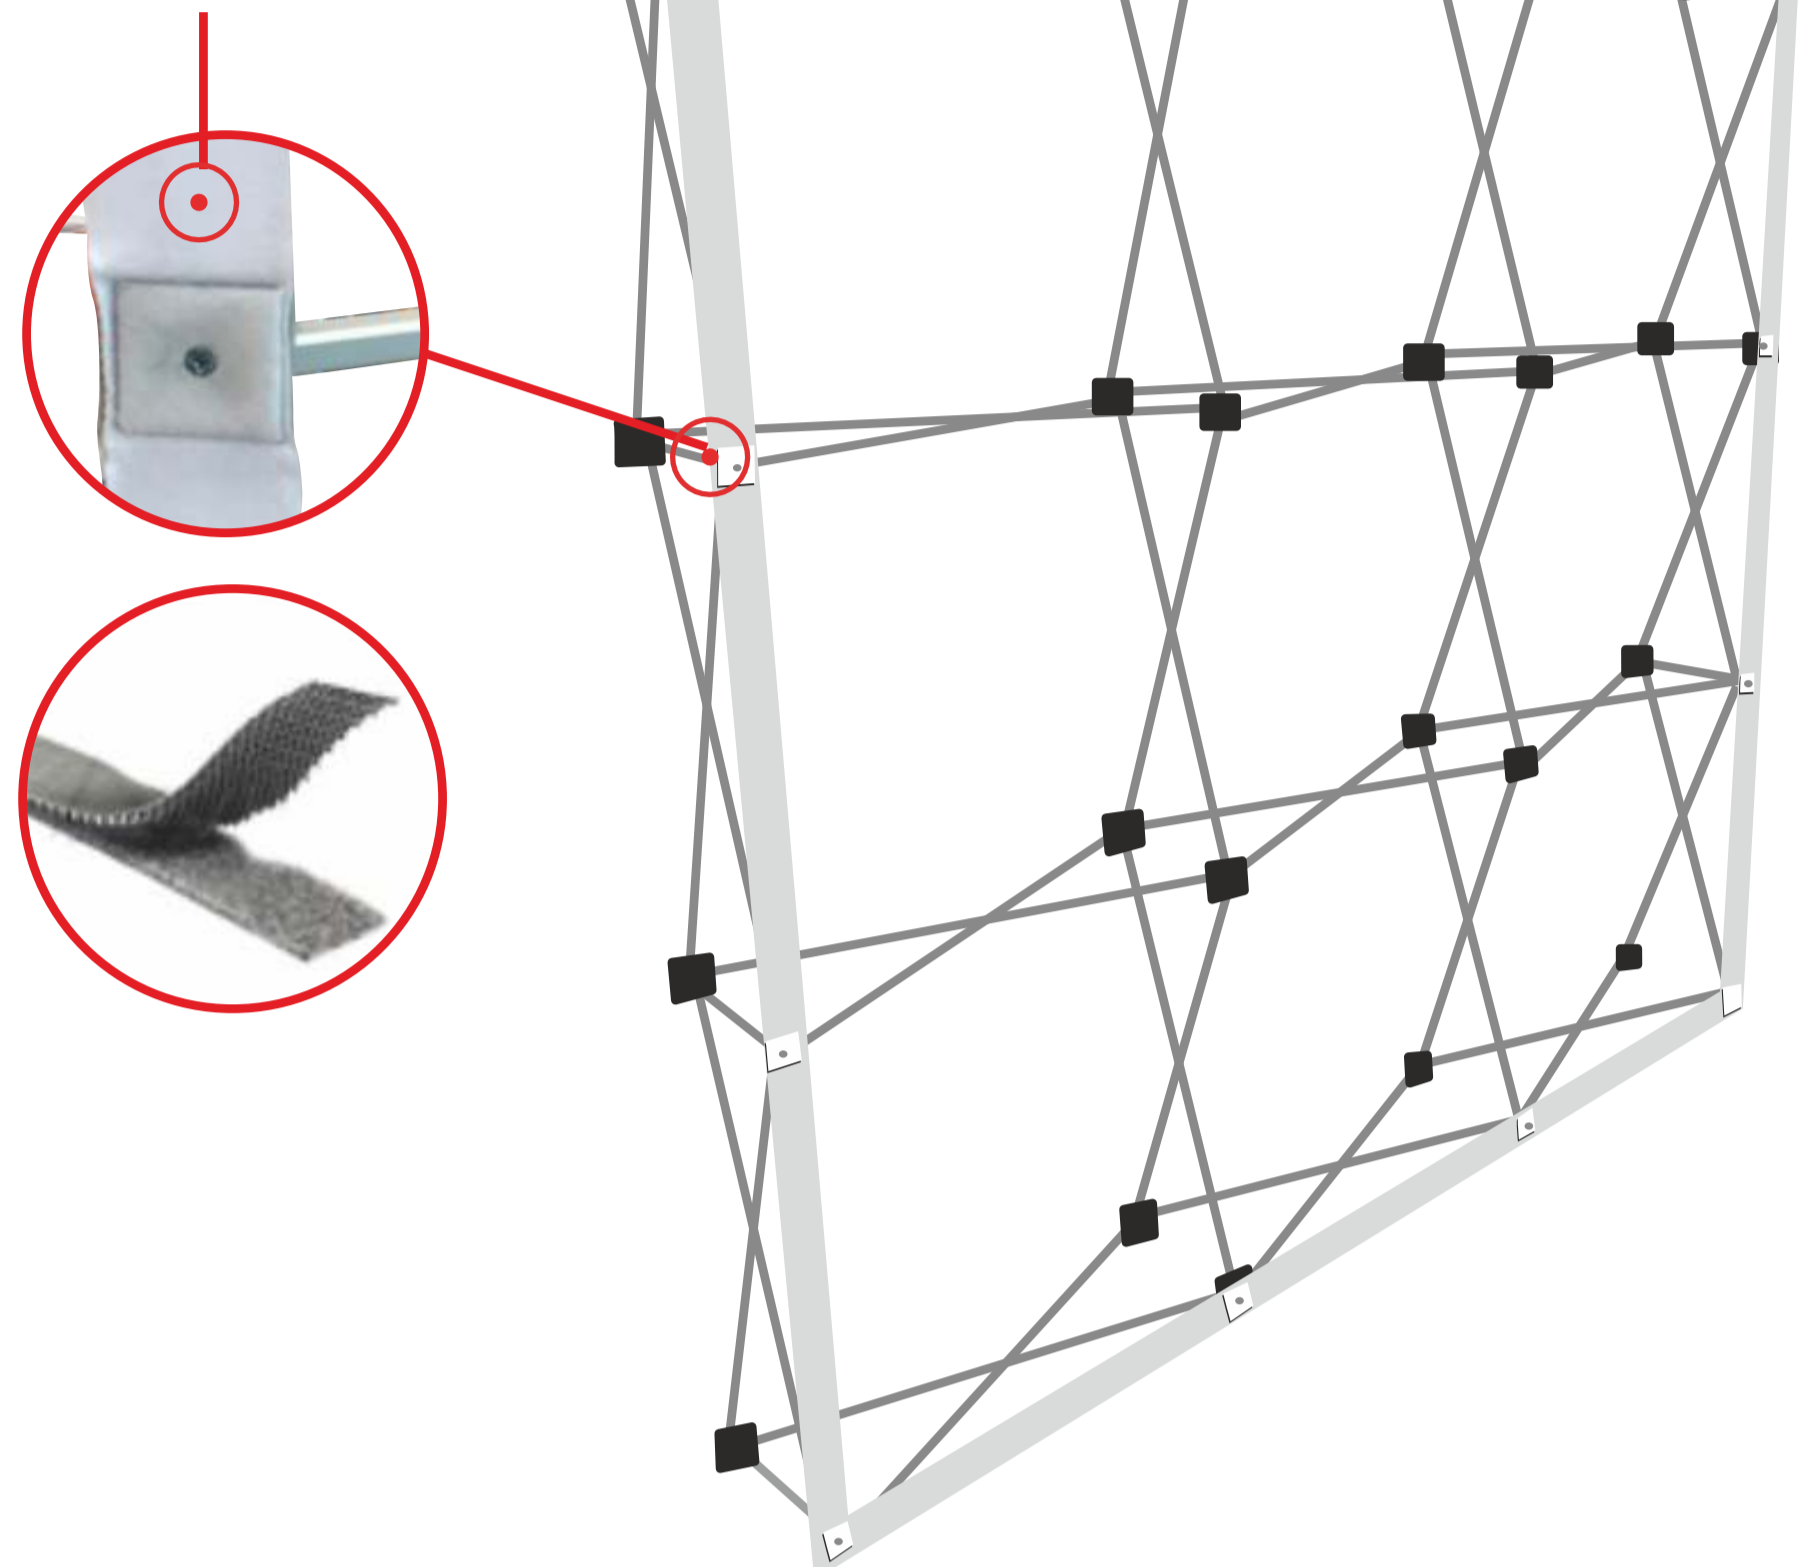

TEKSTILNIDISLPEJ JEDNOSTRANI ZID

dostupno u dve dimenzije

3x3 (224x224cm) - 375 evra + PDV

4x3 (295x224cm) - 510 evra + PDV

lako sklopiva konstrukcija 2 min.

Rasklop za štampu

čičak traka

ALUMINIJUMSKA
KONSTRUKCIJA