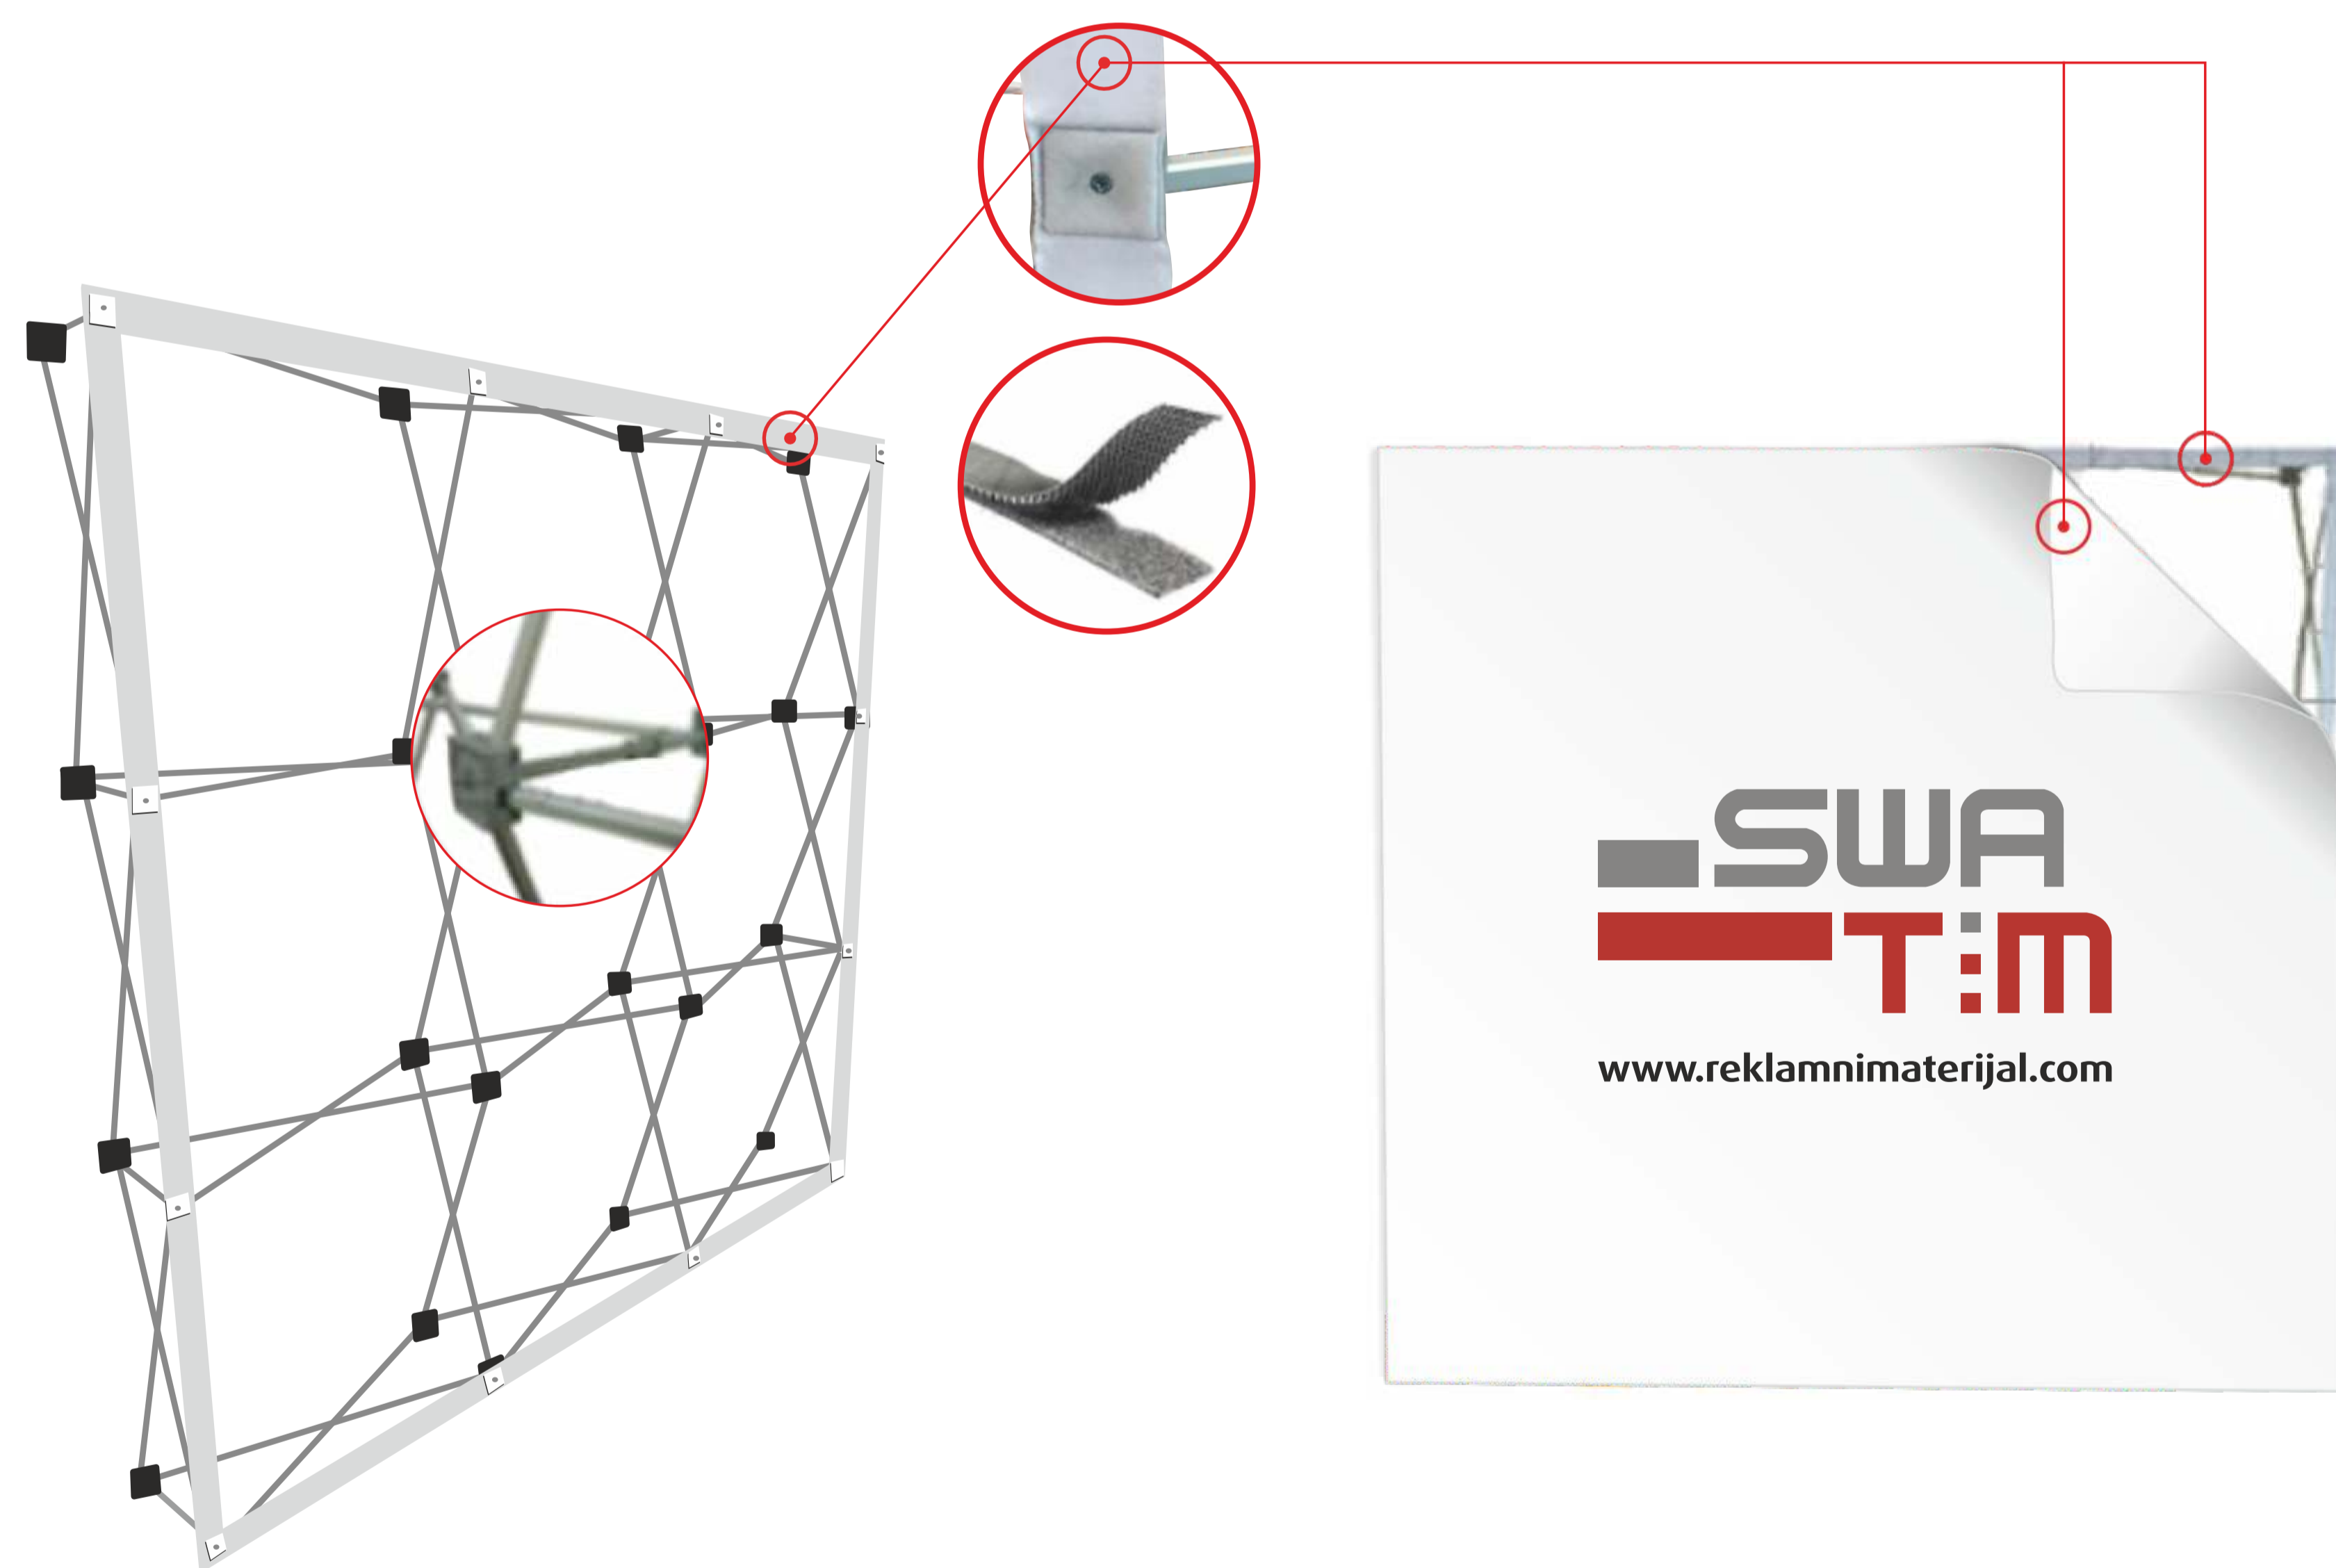

Vidljiva površina: 224x224cm

Površina sa prepustima: 234x234cm

Grafike za **TEKSTILNI DISPLEJ FOTO ZID** treba pripremiti u skladu sa vidljivim dimenzijama, tj. 224 x 224 cm:

- **OSTAVLJANJE MARGINA SVIH STRANA po 5cm**, da se napravi tzv. "Tab" u čičak-podstavi - ideja je da se ojača spoj na ivici grafike.

Grafika je fiksirana na strukturu pomoću čičak trake.

Grafike za **TEKSTILNI DISPLEJ FOTO ZID** obično se izrađuju na tankom poliesterskom platnu.

čičak traka

SWA
T:M
www.reklamnimaterijal.com

Vidljiva površina: 295x224cm

Površina sa prepustima: 305x234cm

Grafike za **TEKSTILNI DISPLEJ FOTO ZID** treba pripremiti u skladu sa vidljivim dimenzijama, tj. 295 x 224 cm:

- **OSTAVLJANJE MARGINA SVIH STRANA po 5cm**, da se napravi tzv. "Tab" u čičak-podstavi - ideja je da se ojača spoj na ivici grafike.

Grafika je fiksirana na strukturu pomoću čičak trake.

Grafike za **TEKSTILNI DISPLEJ FOTO ZID** obično se izrađuju na tankom poliesterskom platnu.

konstrukcija

+

čičak traka

+

torba